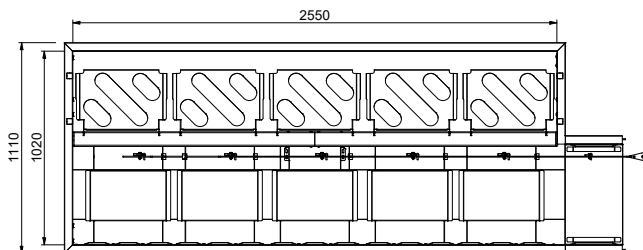

## Constructie

- Alle oppervlakken zijn glad en gepolijst uitgevoerd.
- Gelaste solide flensen voor een sterke verbinding van de units.
- De schuin aflopende bodem van de tafel maakt een snelle waterafvoer mogelijk.
- De roestvrijstalen korfzeven zijn eenvoudig te verwijderen.
- De korven geleiderrails zijn schuin aflopend naar de bak.
- Aan beide zijden is een dubbele filterbak geplaatst voor toegang vanuit beide richtingen.
- Dubbele roestvrijstalen zeef voor meer gebruiksgemak.
- Vervaardigd van roestvrijstaal AISI304 met poten van vierkante buis 40x40 mm met stelvoeten.

## Goedkeuring

Front aanzicht

Zij aanzicht

Factory mounted waste rack

D = Afvoer

Boven aanzicht

### Algemene gegevens

Externe afmetingen, lengte 2940 mm

 Externe afmetingen,  
 breedte 1110 mm

Externe afmetingen, hoogte 910 mm

Gewicht, netto 64 kg

Hoogte verstelling 50/50 mm

Korven doorvoerrichting Van Rechts naar Links