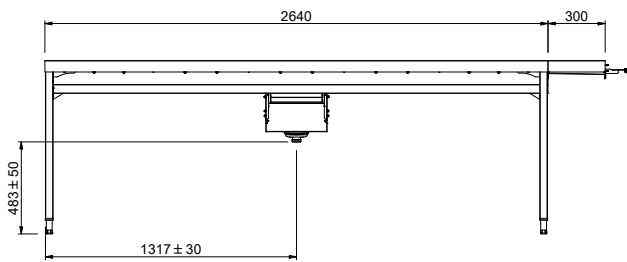

Zij aanzicht

Front aanzicht