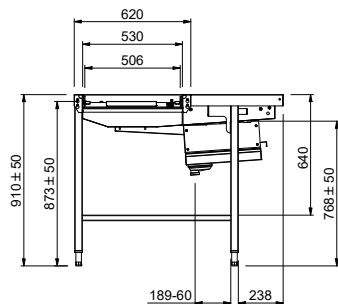

## Constructie

- Alle oppervlakken zijn glad en gepolijst uitgevoerd.
- Gelaste solide flensen voor een sterke verbinding van de units.
- De schuin aflopende bodem van de tafel maakt een snelle waterafvoer mogelijk.
- De roestvrijstalen korfzeven zijn eenvoudig te verwijderen.
- De korven geleiderrails zijn schuin aflopend naar de bak.
- Aan beide zijden is een dubbele filterbak geplaatst voor toegang vanuit beide richtingen.
- Dubbele roestvrijstalen zeef voor meer gebruiksgemak.
- Vervaardigd van roestvrijstaal AISI304 met poten van vierkante buis 40x40 mm met stelvoeten.

## Goedkeuring

Front aanzicht

Zij aanzicht

Factory mounted waste rack

D = Afvoer

Boven aanzicht

### Algemene gegevens

Externe afmetingen, lengte 2940 mm

 Externe afmetingen,  
 breedte 1110 mm

Externe afmetingen, hoogte 910 mm

Gewicht, netto 64 kg

Hoogte verstelling 50/50 mm

Korven doorvoerrichting Van Rechts naar Links